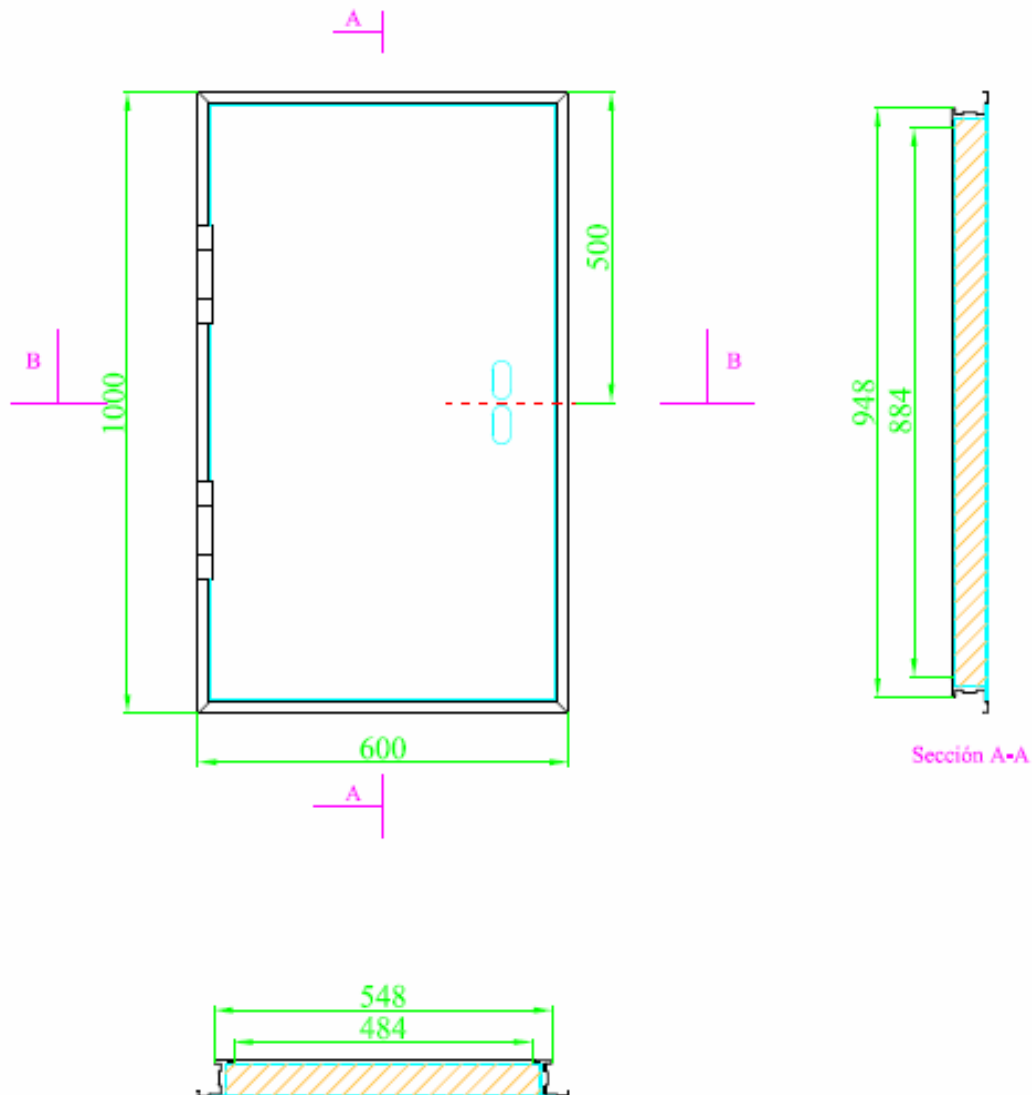

Datos técnicos
Technical details

Sección B-B

Medidas
Measurements

RF60 RF90	Altura		
		500	1500
en milímetros	Anchura		
	UNA HOJA	DOBLE HOJA	
	500	1400	
	600	1500	
	800	1600	
	900	1700	
	1000	1800	
		1900	
	Anchura y altura se pueden combinar libremente		